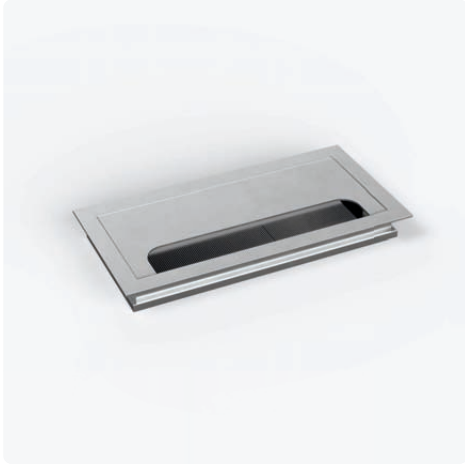

EXIT Edge 16

Der Kabeldurchlass mit abgerundetem Klappdeckel

- ✔ Quadratisch oder Rechteckige Form (Breite: 80, 160 oder 240)
- ✔ Abgerundete Klappenöffnung ermöglicht schnelle Kabelführung
- ✔ Material: Aluminium
- ✔ Mit einer Höhe von 16 mm für viele Tischplattenstärken geeignet

Technische Zeichnungen

Bezeichnung	Beschreibung	Breite	Tiefe	Höhe	Farbe	Artikel-Nr.
EXIT Edge 16	Kabeldurchlass mit abgerundetem Klappdeckel und schwarzer Bürstendichtung	80	80	16	Alu eloxiert	201 106020
		160	80	16	Alu eloxiert	201 105880
		240	80	16	Alu eloxiert	201 105614