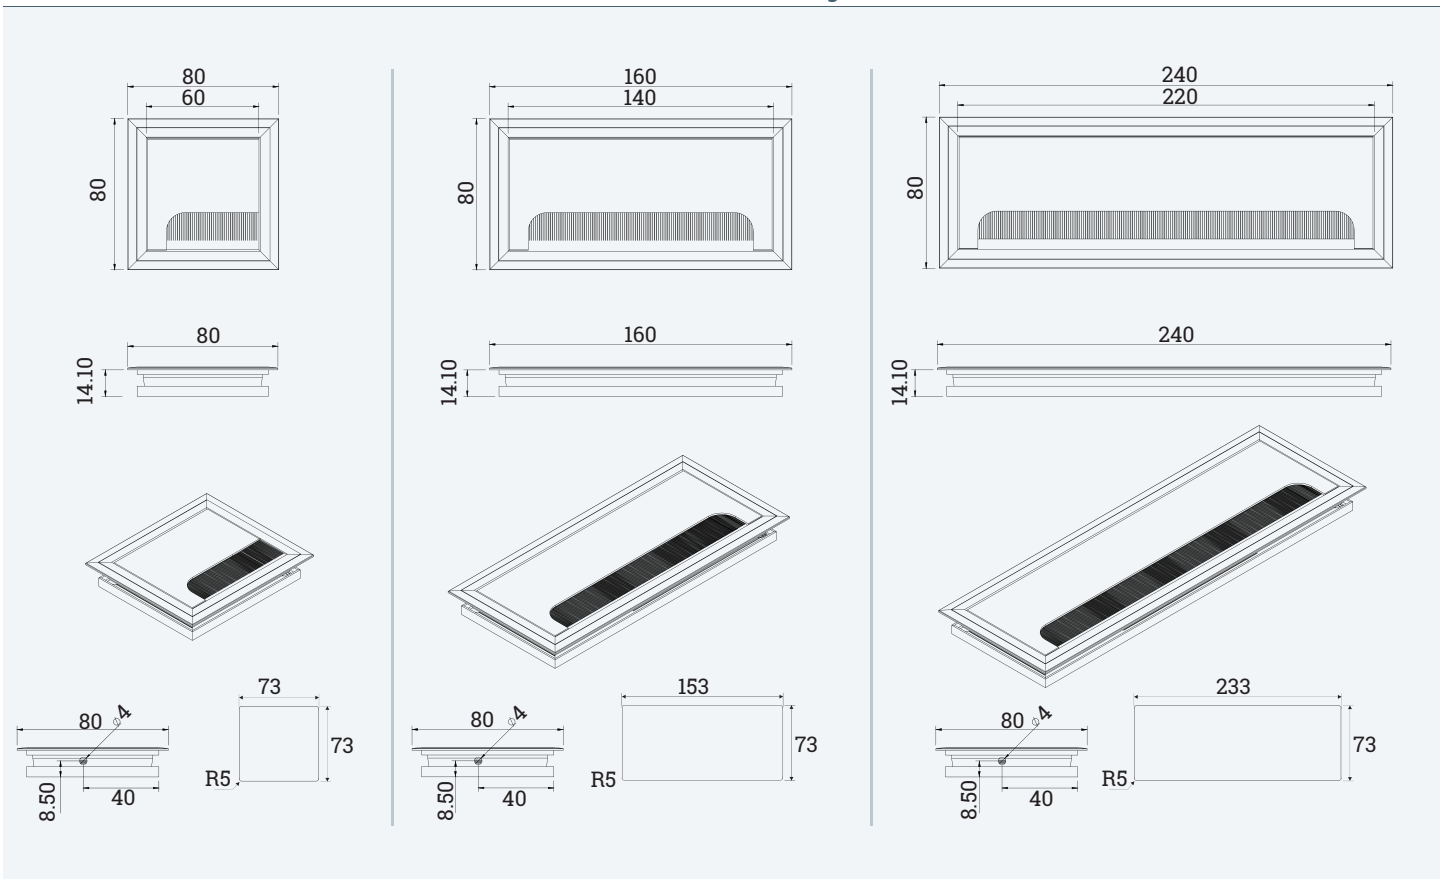

EXIT Edge 16

Der Kabeldurchlass mit abgerundetem Klappdeckel

- ✔ Quadratisch oder Rechteckige Form (Breite: 80, 160 oder 240)
- ✔ Abgerundete Klappenöffnung ermöglicht schnelle Kabelführung
- ✔ Material: Aluminium
- ✔ Mit einer Höhe von 16 mm für viele Tischplattenstärken geeignet

Technische Zeichnungen

Bezeichnung	Beschreibung	Breite	Tiefe	Höhe	Farbe	Artikel-Nr.
EXIT Edge 16	Kabeldurchlass mit abgerundetem Klappdeckel und schwarzer Bürstendichtung	80	80	16	Alu eloxiert	201 106020
		160	80	16	Alu eloxiert	201 105880
		240	80	16	Alu eloxiert	201 105614