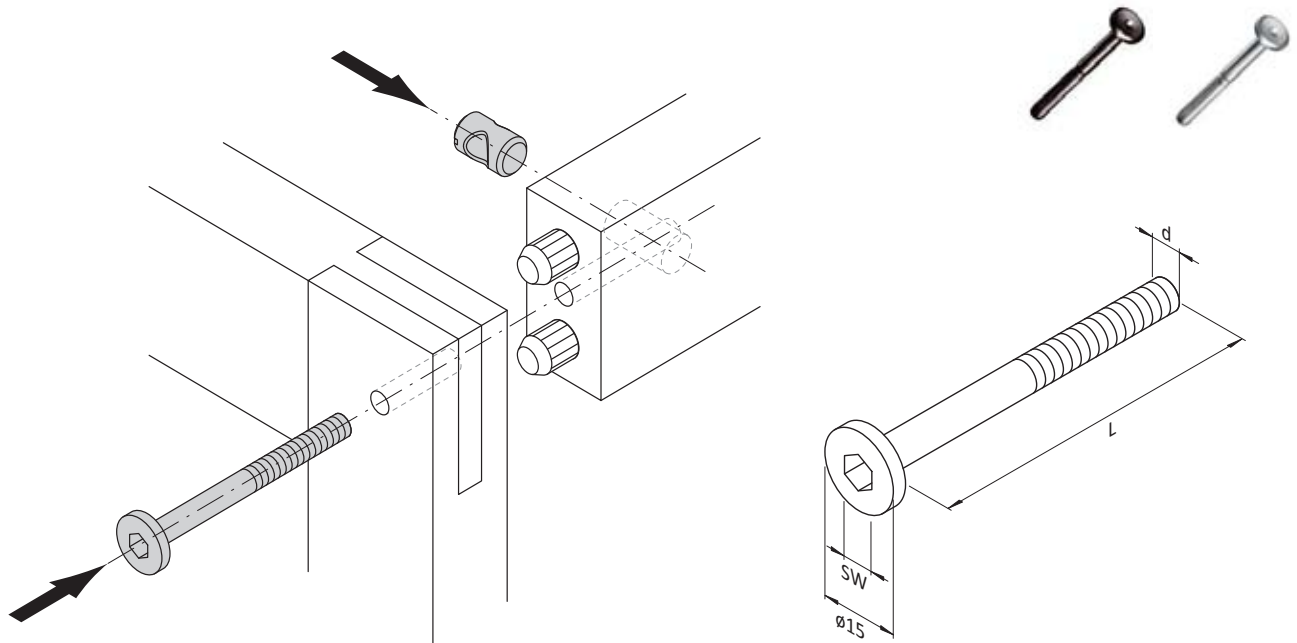

## Flachkopfschrauben mit Innensechskant (ISK)

Flat headed screw with hexagon

Flachkopfschraube mit Innensechskant (ISK) / flat headed screw with hexagon					
Artikel-Nr. Order-no.	d Gewinde d screw thread	L Länge L length	ISK / SW hexagon	Oberfläche surface	VE PU
D05000	M6	40	SW4	vernickelt / nickel plated	200
D05001	M6	50	SW4	vernickelt / nickel plated	200
D05002	M6	60	SW4	vernickelt / nickel plated	200
D05003	M6	70	SW4	vernickelt / nickel plated	200
D05004	M8	40	SW5	vernickelt / nickel plated	200
D05005	M8	50	SW5	vernickelt / nickel plated	200
D05006	M8	60	SW5	vernickelt / nickel plated	200
D05007	M8	70	SW5	vernickelt / nickel plated	200
D05008	M6	40	SW4	schwarz verz. / galv. black	200
D05009	M6	50	SW4	schwarz verz. / galv. black	200
D05010	M6	60	SW4	schwarz verz. / galv. black	200
D05011	M6	70	SW4	schwarz verz. / galv. black	200
D05012	M8	40	SW5	schwarz verz. / galv. black	200
D05013	M8	50	SW5	schwarz verz. / galv. black	200
D05014	M8	60	SW5	schwarz verz. / galv. black	200
D05015	M8	70	SW5	schwarz verz. / galv. black	200