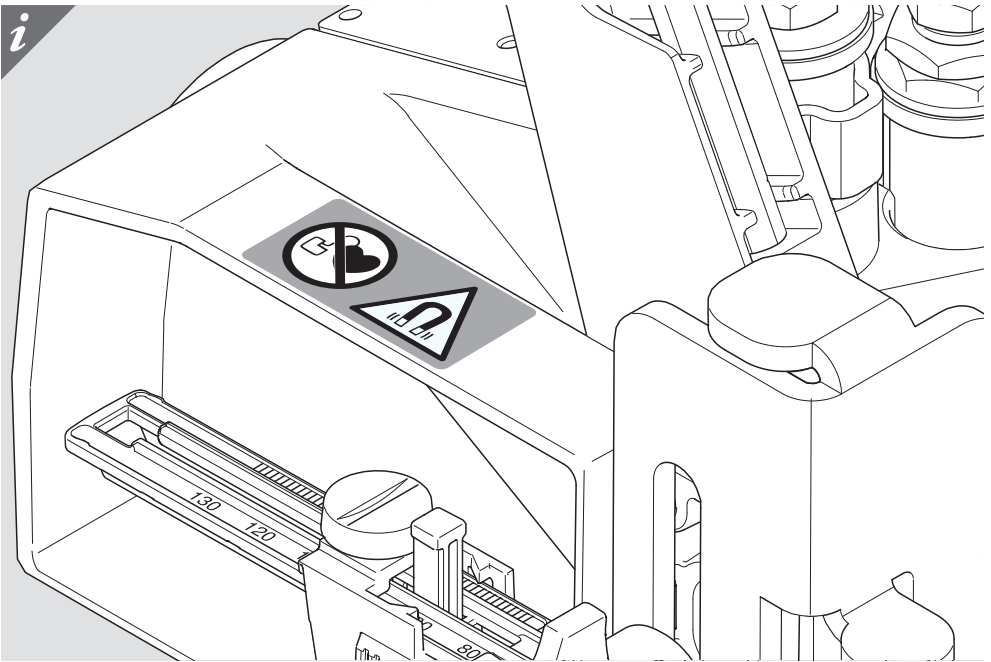

M31.1000.01