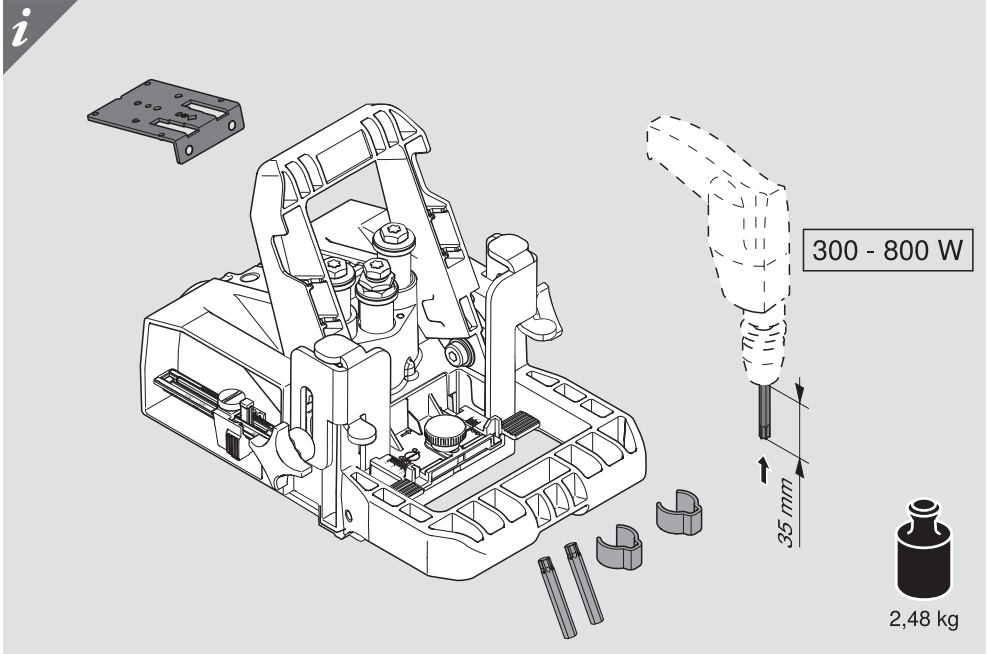

ECODRILL

M31.1000.01

blum

M31.1000.01

M31.ZB35.32BOHRER RE

M31.ZB08.32BOHRER RE

30 - 42 mm

44 - 46 mm