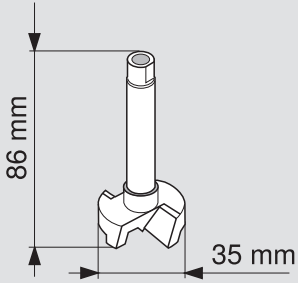

ECODRILL

M31.1000.01

blum

M31.1000.01

M31.ZB35.32BOHRER RE

M31.ZB08.32BOHRER RE

30 - 42 mm

44 - 46 mm