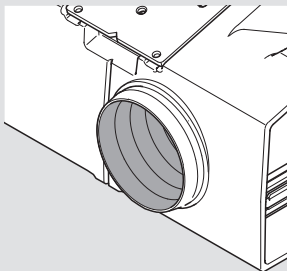

ECODRILL

M31.1000.01

blum

M31.1000.01

M31.ZB35.32BOHRER RE

M31.ZB08.32BOHRER RE

30 - 42 mm

44 - 46 mm