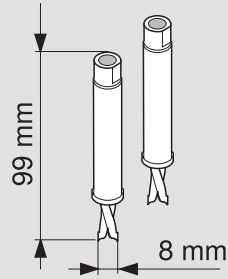

ECODRILL

M31.1000.01

blum

M31.1000.01

M31.ZB35.32BOHRER RE

M31.ZB08.32BOHRER RE

30 - 42 mm

44 - 46 mm